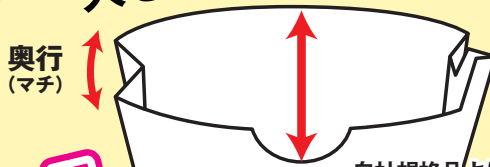

〒700-0031 岡山市北区富町2丁目5番27号

Fax.086-254-4019

<http://www.feel21.co.jp>

Tel.086-252-5141

開ける、掛ける、閉じる。 すべての工程をもっと楽に!

袋に指がかり易く、
簡単に開ける

**Uカット&エンボス加工で
開けやすい!**

針金が出ていて
止めやすい

**針金としぼりで
閉じやすい!**

奥行(マチ)がある分
開口部が立体的に
大きく開く

奥行(マチ)を付けた
ことで開口部が**がばっ**と
立体的に大きく開き、
作業スピードアップ

がばっと開くから
掛けやすい!

自社規格品より
巾が15mm大きく
なっています。

がばっと® 早掛け袋

■ ピオーネ用

品名	がばっと® 早掛け袋 ピオーネ用
サイズ	220mm 【巾180mm + 奥行(マチ)40mm】
高さ	295mm

■ 青ぶどう用

品名	がばっと® 早掛け袋 青ぶどう用
サイズ	220mm 【巾180mm + 奥行(マチ)40mm】
高さ	320mm

大きく開く!

※奥行(マチ)を平らにすると、
サイズが220mmになります。

「がばっと®」は、ノーイン株式会社の登録商標です。

スマートフォンからでもご利用いただけます。

※ガラケーからのご注文はできませんので予めご了承ください。

<https://wp.feel21.co.jp/gabatto/>