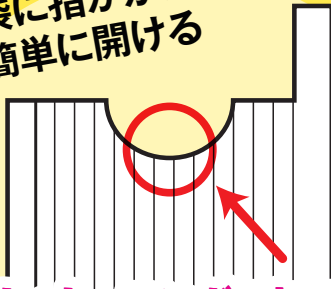

〒700-0031 岡山市北区富町2丁目5番27号

Fax.086-254-4019

<http://www.feel21.co.jp>

Tel.086-252-5141

開ける、掛ける、閉じる。 すべての工程をもっと楽に!

袋に指がかり易く、
簡単に開ける

**Uカット&エンボス加工で
開けやすい!**

針金が出ていて
止めやすい

**針金としぼりで
閉じやすい!**

奥行(マチ)がある分
開口部が立体的に
大きく開く

奥行(マチ)を付けた
ことで開口部が**がばっ**と
立体的に大きく開き、
作業スピードアップ

がばっと開くから
掛けやすい!

自社規格品より
巾が15mm大きく
なっています。

がばっと® 早掛け袋

■ ピオーネ用

品名	がばっと® 早掛け袋 ピオーネ用
サイズ	220mm 【巾180mm + 奥行(マチ)40mm】
高さ	295mm

■ 青ぶどう用

品名	がばっと® 早掛け袋 青ぶどう用
サイズ	220mm 【巾180mm + 奥行(マチ)40mm】
高さ	320mm

大きく開く!

※奥行(マチ)を平らにすると、
サイズが220mmになります。

「がばっと®」は、ノーイン株式会社の登録商標です。

スマートフォンからでもご利用いただけます。

※ガラケーからのご注文はできませんので予めご了承ください。

<https://wp.feel21.co.jp/gabatto/>