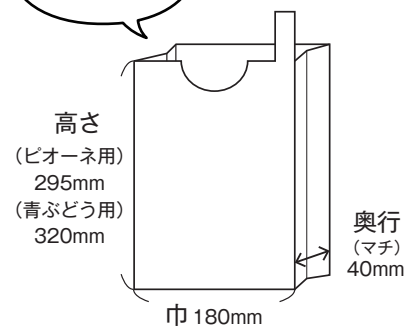

**針金としぼりで
閉じやすい!**

奥行(マチ)がある分
開口部が立体的に
大きく開く

奥行(マチ)を付けた
ことで開口部が**がばっ**と
立体的に大きく開き、
作業スピードアップ

がばっと開くから
掛けやすい!

自社規格品より
巾が15mm大きく
なっています。

がばっと® 早掛け袋

■ ピオーネ用

品名	がばっと® 早掛け袋 ピオーネ用
サイズ	220mm 【巾180mm + 奥行(マチ)40mm】
高さ	295mm

■ 青ぶどう用

品名	がばっと® 早掛け袋 青ぶどう用
サイズ	220mm 【巾180mm + 奥行(マチ)40mm】
高さ	320mm

大きく開く!

※奥行(マチ)を平らにすると、
サイズが220mmになります。

「がばっと®」は、ノーイン株式会社の登録商標です。

スマートフォンからでもご利用いただけます。

※ガラケーからのご注文はできませんので予めご了承ください。

<https://wp.feel21.co.jp/gabatto/>